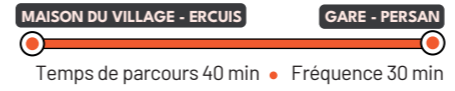

 Les personnes à mobilité réduite peuvent utiliser le service en le notifiant au transporteur au 07.69.56.48.86 **au moins 24h avant le départ.**

*Uniquement pendant les horaires d'ouvertures de la centrale Oise Mobilité, à savoir : du lundi au vendredi de 8h00 à 19h00 et le samedi de 8h00 à 13h00 (sauf jours fériés)

En un flash, accédez à toute l'info voyageur

www.oise-mobilite.fr 0970 150 150

LÉGENDE :

L1 LIGNE INTERURBAINE ERCUIS - PERSAN

L2 LIGNE URBAINE CHAMBLY

- TAD Service Gares
- TAD Service Bourgs Centre
- Point d'arrêt TAD
- Point d'arrêt L1 et L2
- Voie SNCF