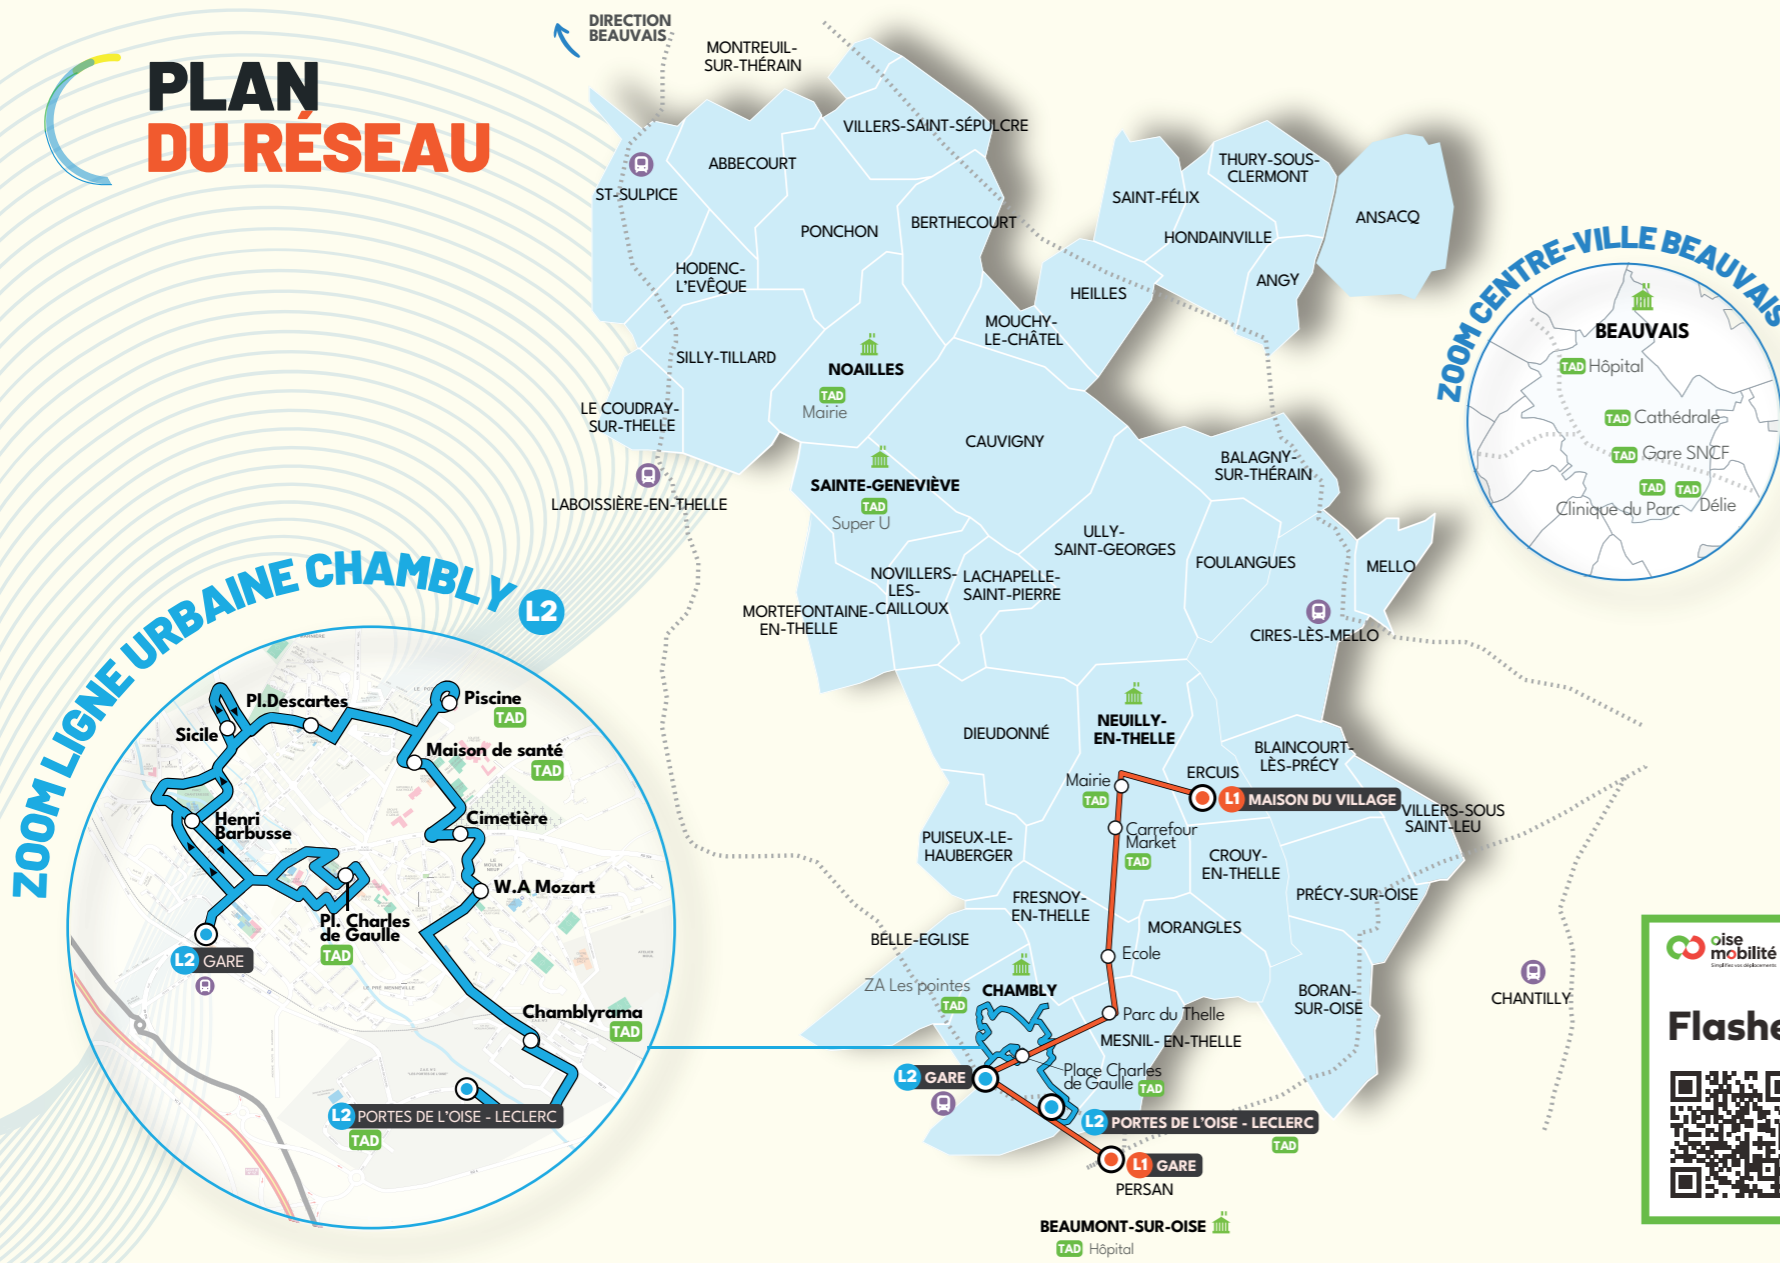

PLAN DU RÉSEAU