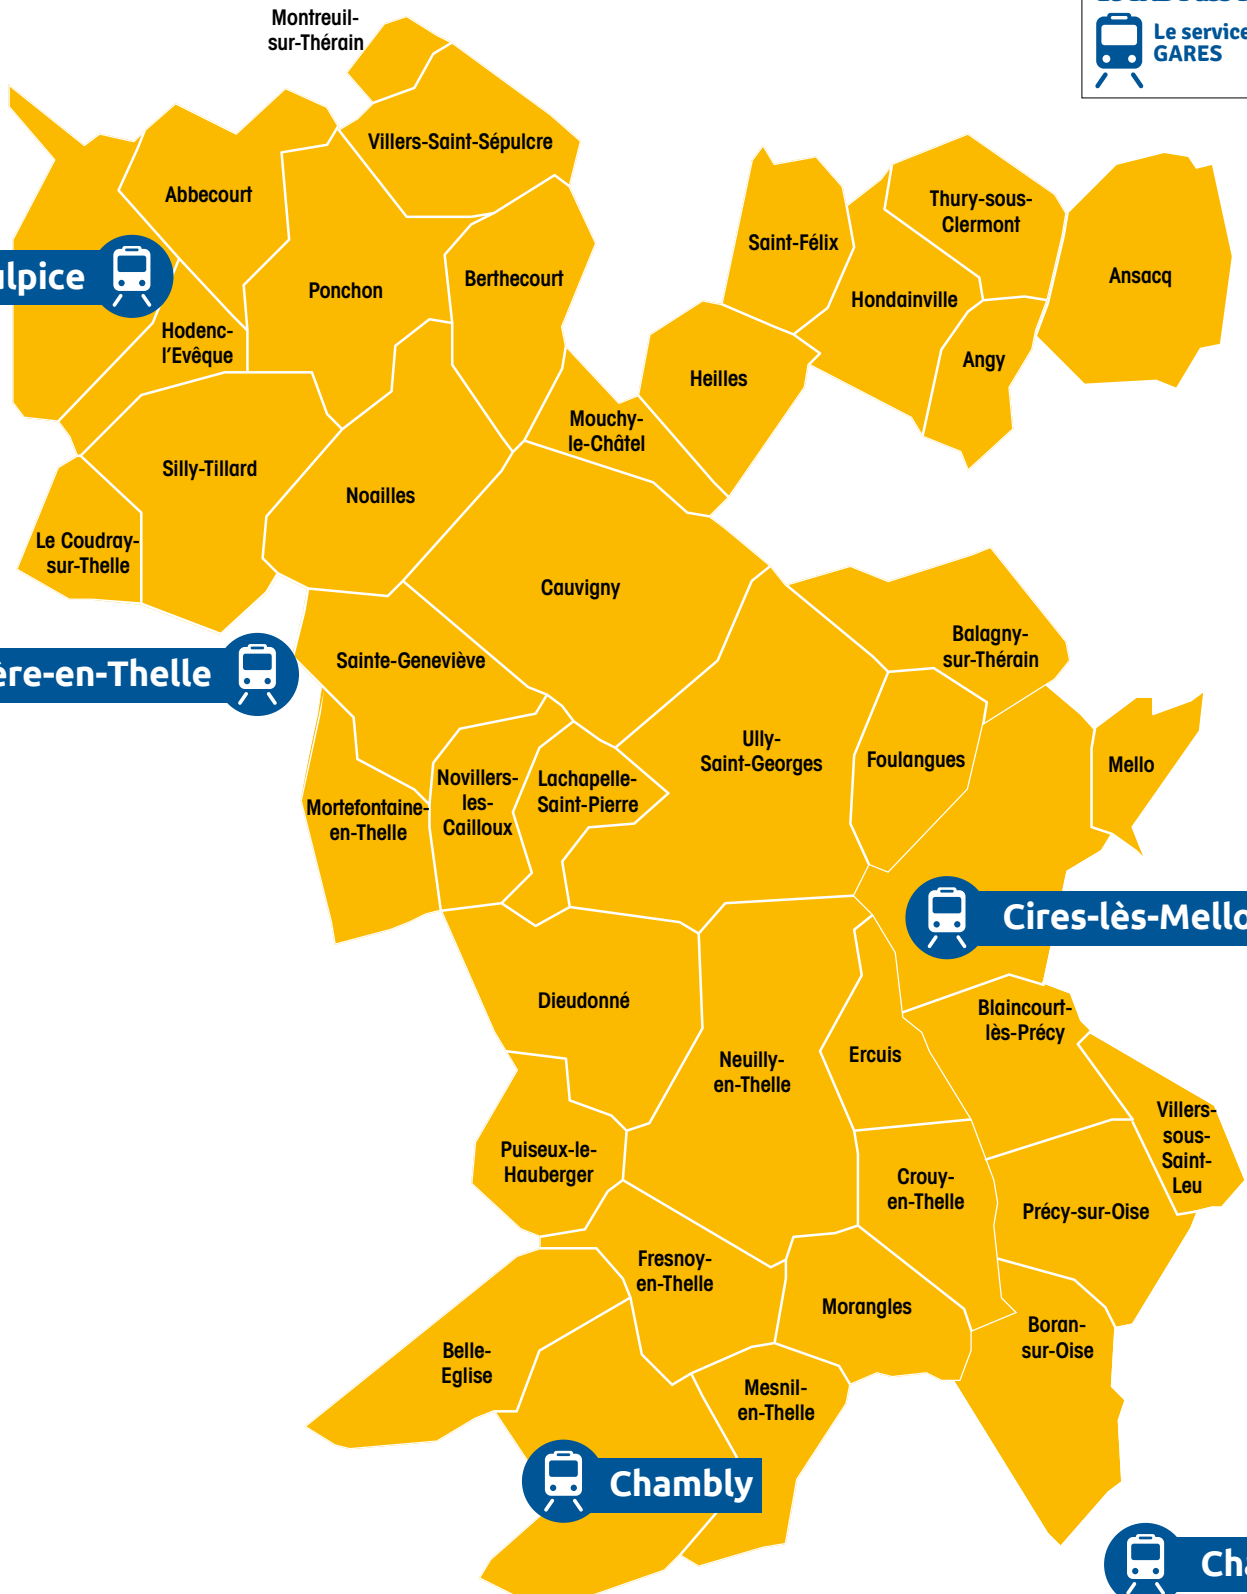

# Service GARES

Déplacez-vous avec le **Transport à la Demande** PASS THELLE BUS

AVEC RÉSERVATION

## LÉGENDES

Le TAD PassThelle Bus

Le service GARES

# LA LIGNE ERCUIS - PERSAN

**Service  
BOURGS  
CENTRE**

Déplacez-vous avec  
**le Transport à la Demande**  
PASS THELLE BUS

AVEC RÉSERVATION

**LÉGENDES**

**Le TAD Pass Thelle Bus**

**Le service  
BOURGS CENTRE**

 **Beauvais**

 **Noailles**

 **Sainte Geneviève**

 **Neuilly-en-Thelle**

 **Chambly**

 **Beaumont-sur-Oise**