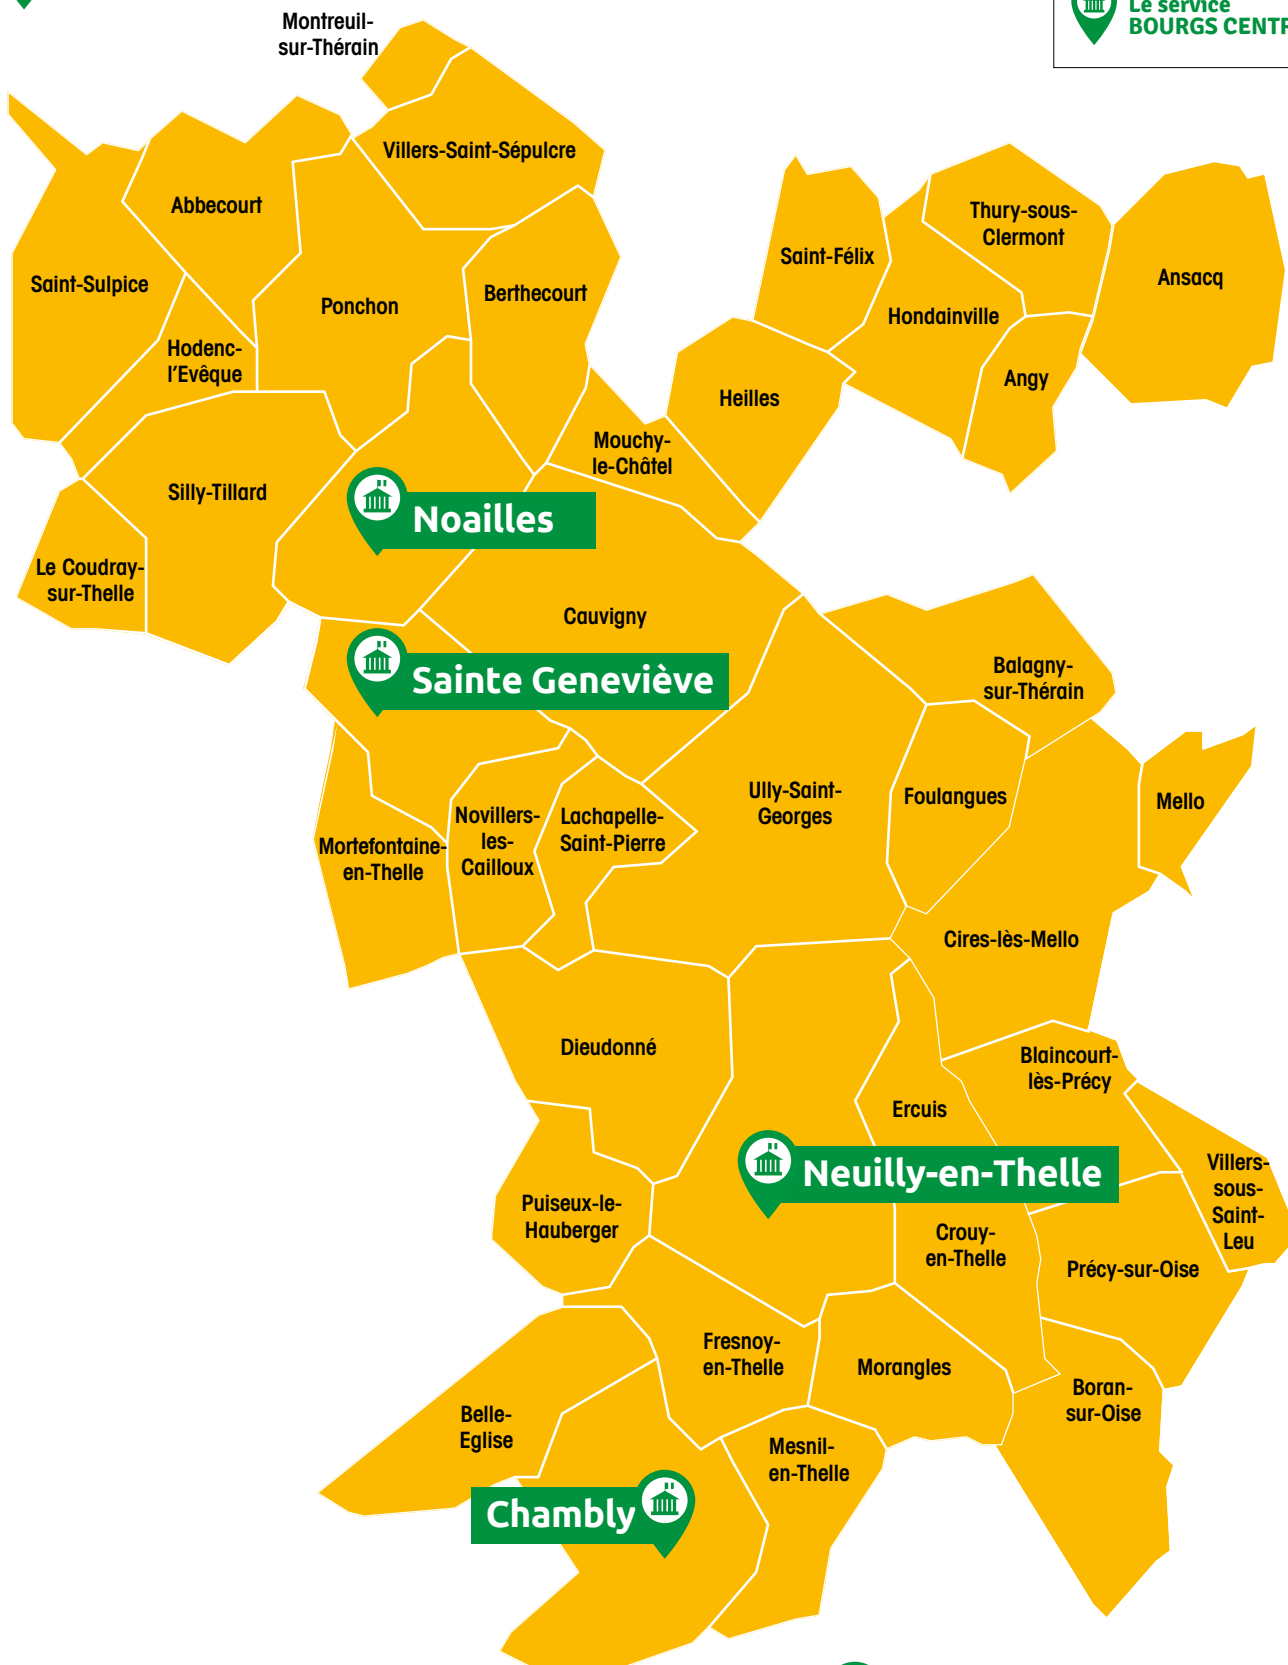

## LÉGENDES

Le TAD PassThelle Bus

Le service GARES

# LA LIGNE ERCUIS - PERSAN

**Service  
BOURGS  
CENTRE**

Déplacez-vous avec  
**le Transport à la Demande**  
PASS THELLE BUS

AVEC RÉSERVATION

**LÉGENDES**

**Le TAD Pass Thelle Bus**

**Le service  
BOURGS CENTRE**

 **Beauvais**

 **Noailles**

 **Sainte Geneviève**

 **Neuilly-en-Thelle**

 **Chambly**

 **Beaumont-sur-Oise**