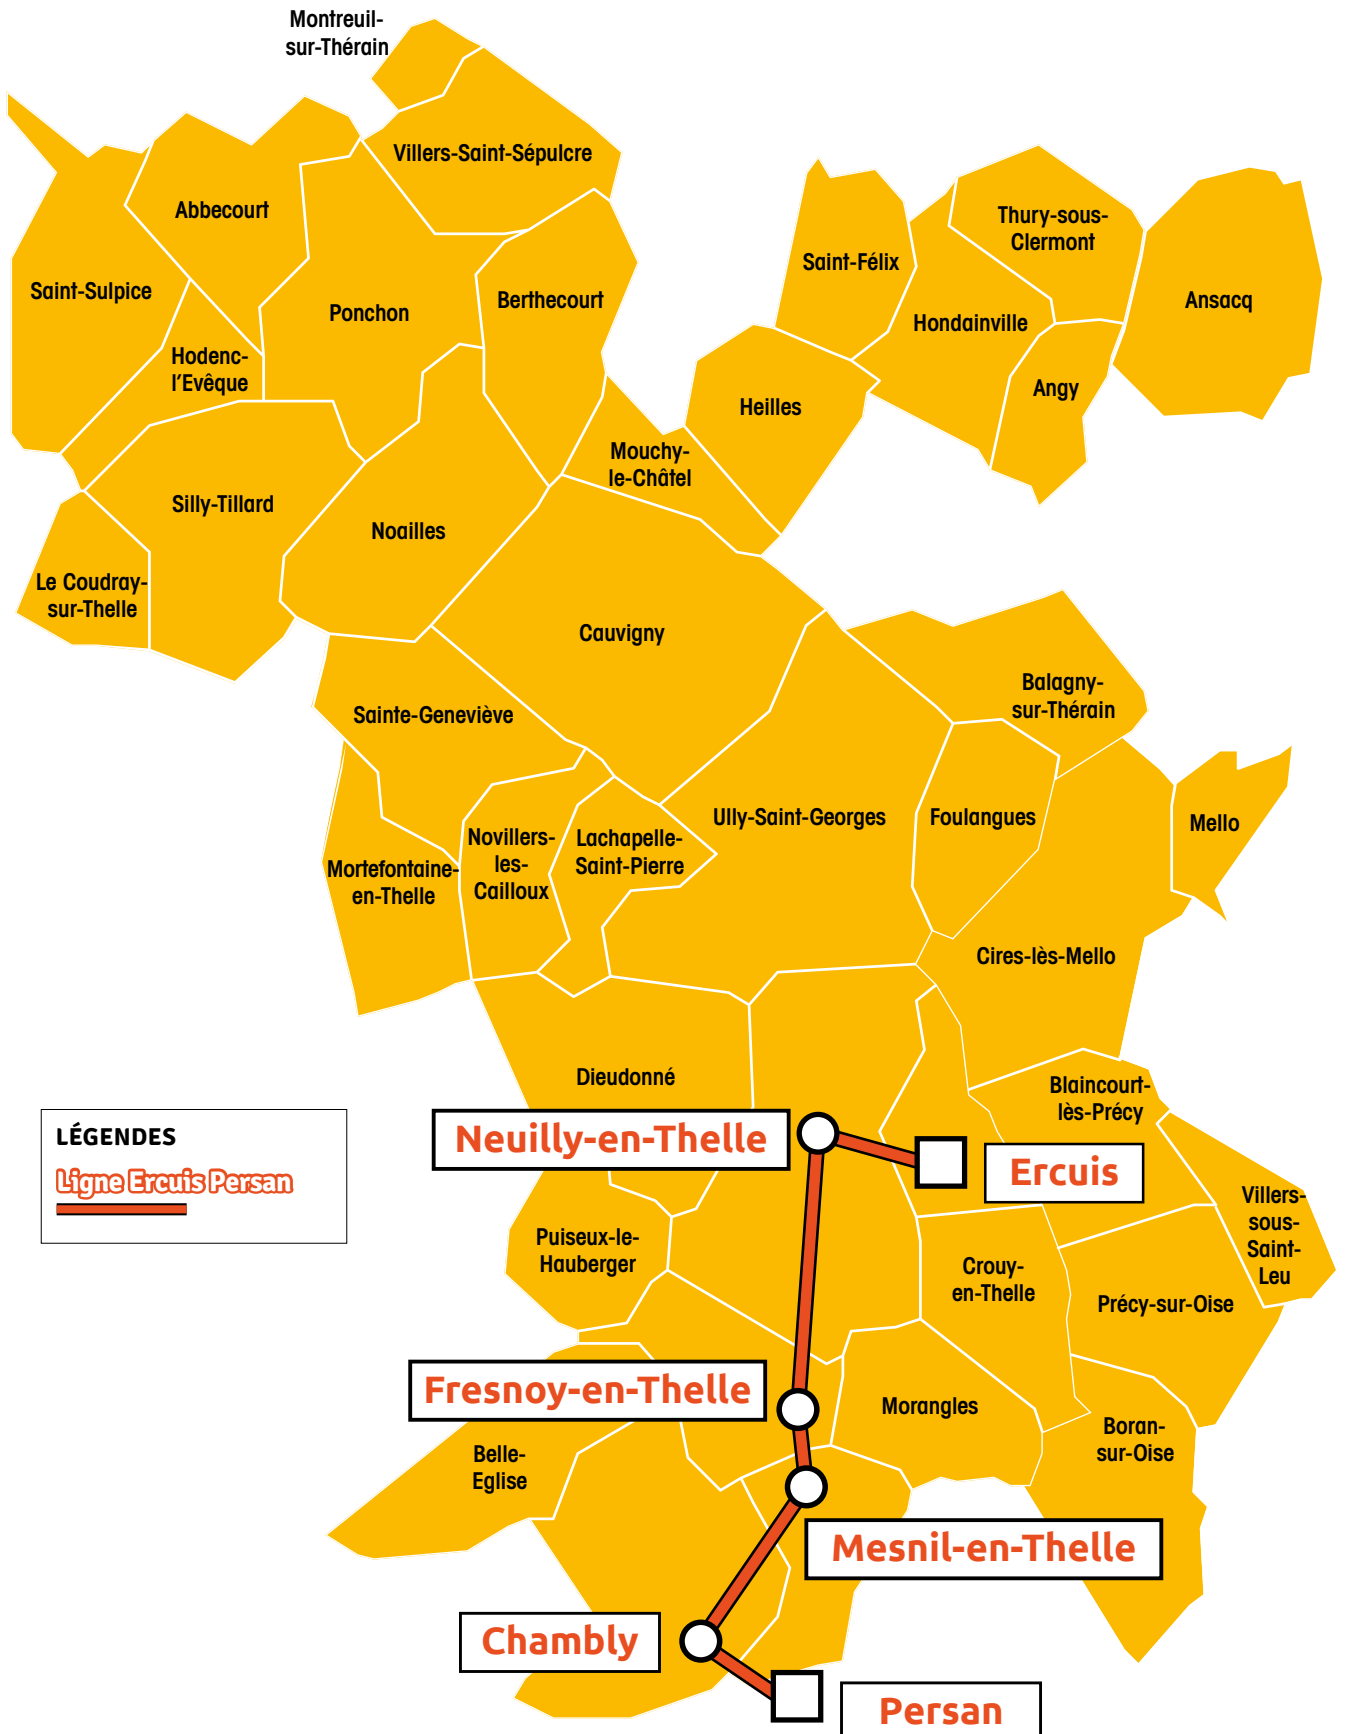

## LÉGENDES

Le TAD PassThelle Bus

Le service GARES

# LA LIGNE ERCUIS - PERSAN

**Service  
BOURGS  
CENTRE**

Déplacez-vous avec  
**le Transport à la Demande**  
PASS THELLE BUS

AVEC RÉSERVATION

**LÉGENDES**

**Le TAD Pass Thelle Bus**

**Le service  
BOURGS CENTRE**

 **Beauvais**

 **Noailles**

 **Sainte Geneviève**

 **Neuilly-en-Thelle**

 **Chambly**

 **Beaumont-sur-Oise**