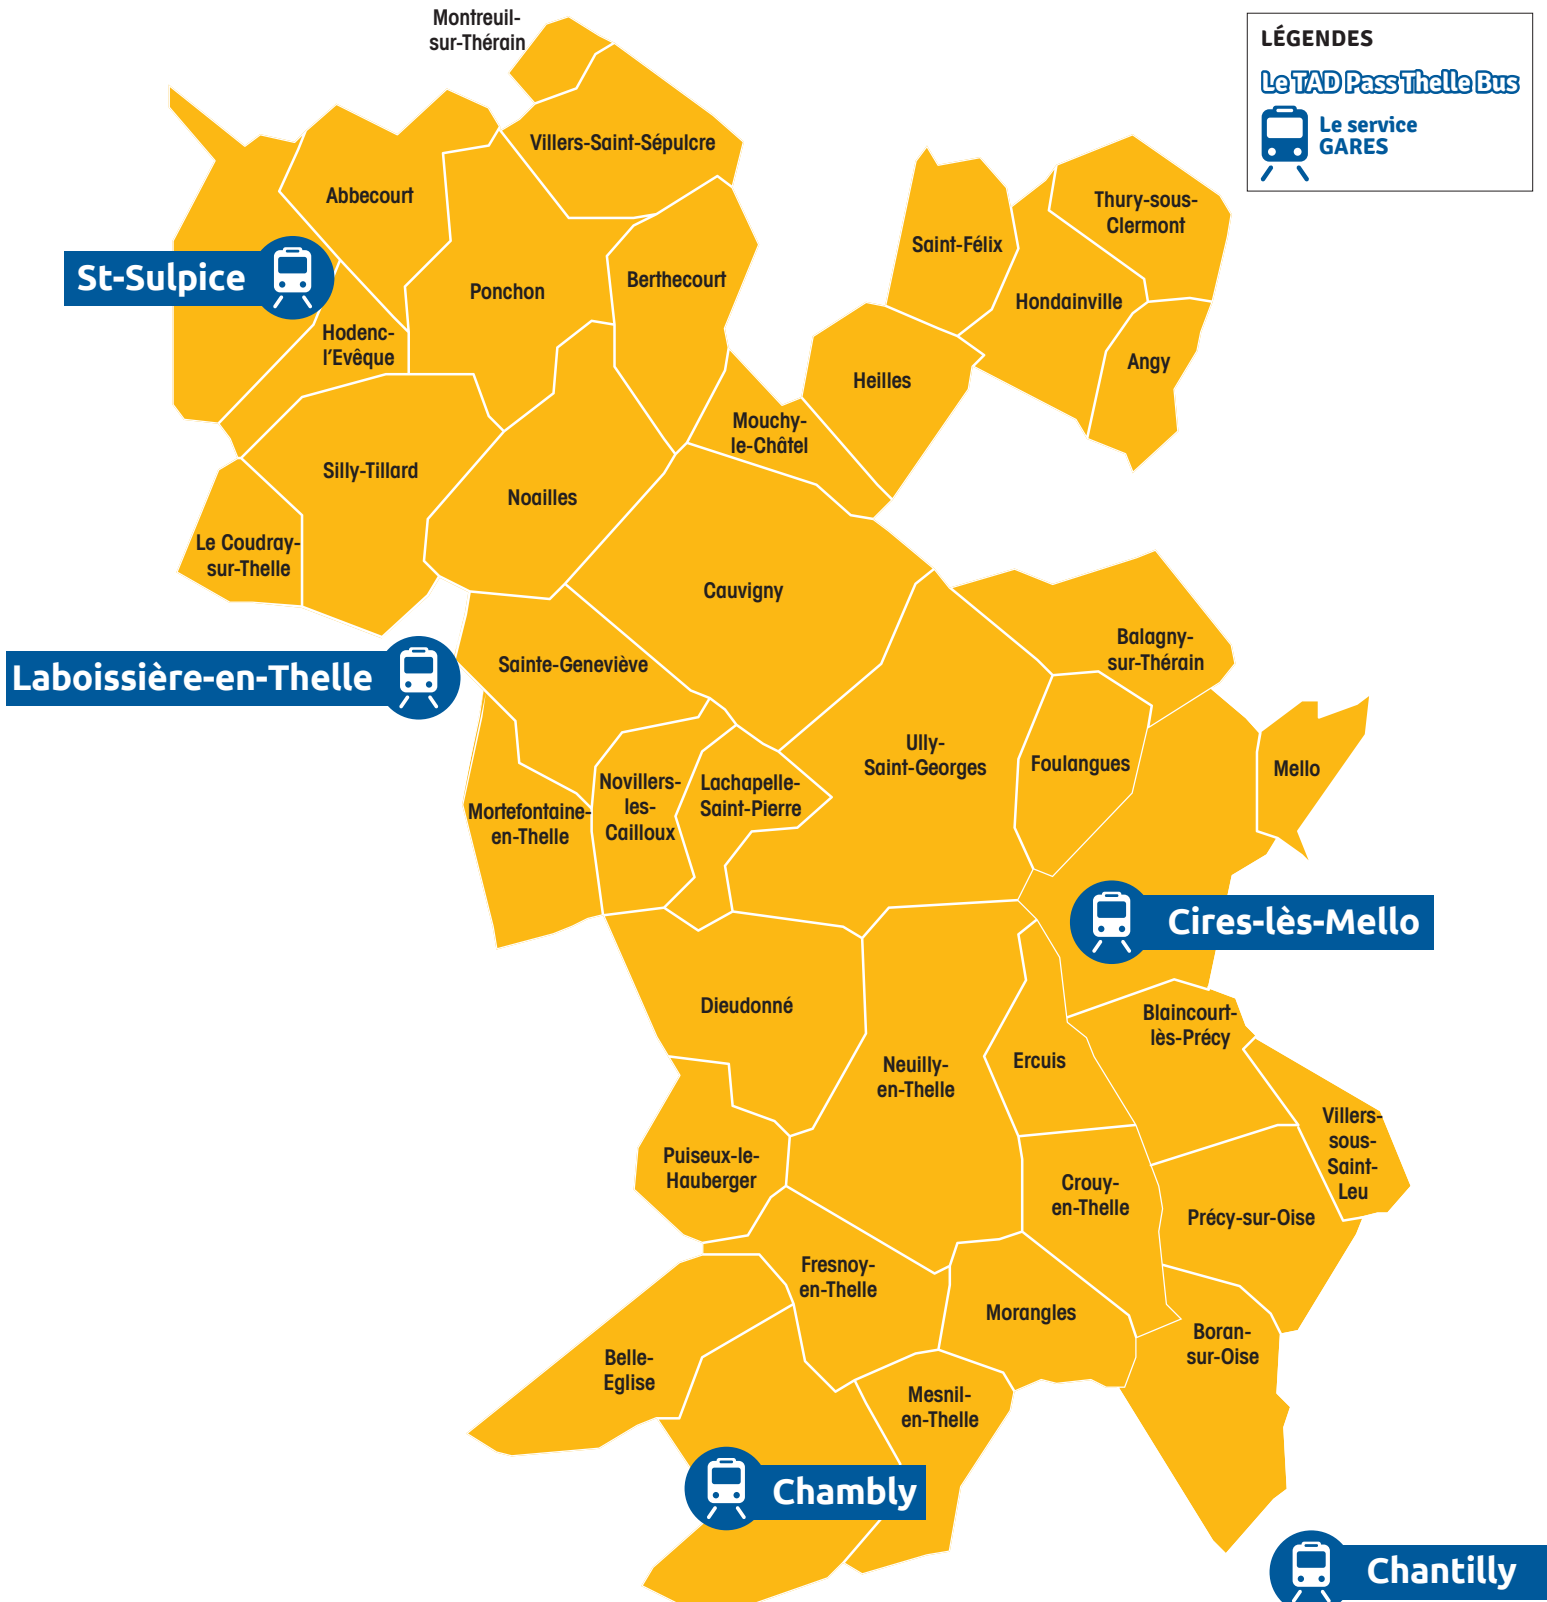

Service GARES

Déplacez-vous avec le **Transport à la Demande** PASS THELLE BUS

AVEC RÉSERVATION

LA LIGNE ERCUIS - PERSAN

Service
**BOURGS
CENTRE**

Déplacez-vous avec
le **Transport à la Demande**
PASS THELLE BUS

AVEC RÉSERVATION

LÉGENDES

Le TAD PassThelle Bus

Le service
BOURGS CENTRE

 **Beauvais**

 **Chambly**

 **Beaumont-sur-Oise**