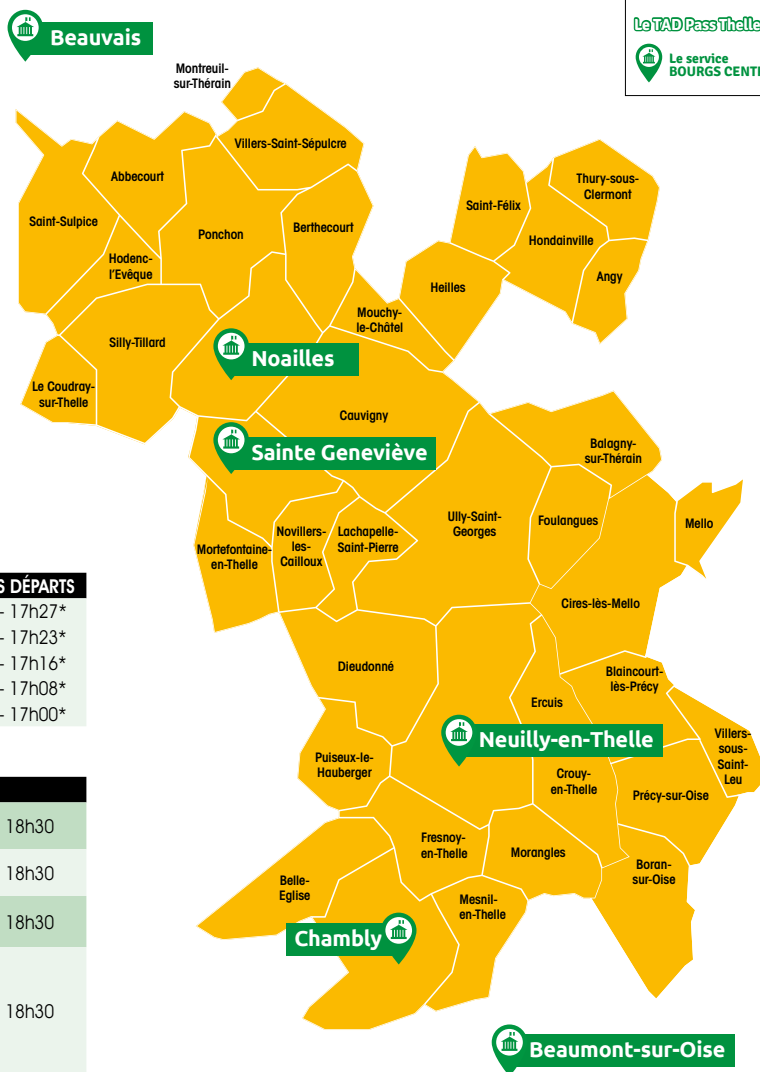

Service BOURGS CENTRE

Déplacez-vous avec le Transport à la Demande PASS THELLE BUS

Mis en place par la Communauté de communes Thelloise, le service Bourgs Centre du Pass Thelle Bus vous permet de vous rendre dans les bourgs centre définis sur la carte. Pour le travail, les études, un rendez-vous ou tout simplement du loisir, simplifiez vos déplacements.

**La journée
de 8h00 à 12h30
et de 13h30 à 18h30**

Le Pass Thelle Bus vient vous chercher et vous ramène à **votre domicile** pour vous rendre dans les **BOURGS CENTRE** suivants.

BOURGS CENTRE DESSERVIS

Beauvais, Noailles, Sainte-Genève,
Neuilly-en-Thelle, Chambly, Beaumont-sur-Oise

BOURGS	ARRÊTS	HORAIRES ARRIVÉES	HORAIRES DÉPARTS
Beauvais Du Lundi au Vendredi	Délie	9h12* - 14h12*	11h57* - 17h27*
	Clinique du Parc	9h16* - 14h16*	11h53* - 17h23*
	Gare SNCF	9h21* - 14h21*	11h46* - 17h16*
	Cathédrale	9h29* - 14h29*	11h38* - 17h08*
	Hôpital	9h41* - 14h41*	11h30* - 17h00*

*Selon disponibilité

BOURGS	ARRÊTS	HORAIRES
Noailles Du Lundi au Samedi	Mairie	De 08h00 à 12h30 et 13h30 à 18h30
Sainte-Genève Du Lundi au Samedi	Centre Commercial Super U	De 08h00 à 12h30 et 13h30 à 18h30
Neuilly en Thelle Du Lundi au Samedi	Hôtel de Ville ZA	De 08h00 à 12h30 et 13h30 à 18h30
Chambly Du Lundi au Samedi	Centre	De 08h00 à 12h30 et 13h30 à 18h30
	Piscine Aquathelle	
	ZA Les Pointes	
	ZA Porte de l'Oise Chamblyrama	
Beaumont-sur-Oise Du Lundi au Vendredi	Hôpital	De 08h00 à 12h30 et 13h30 à 18h30