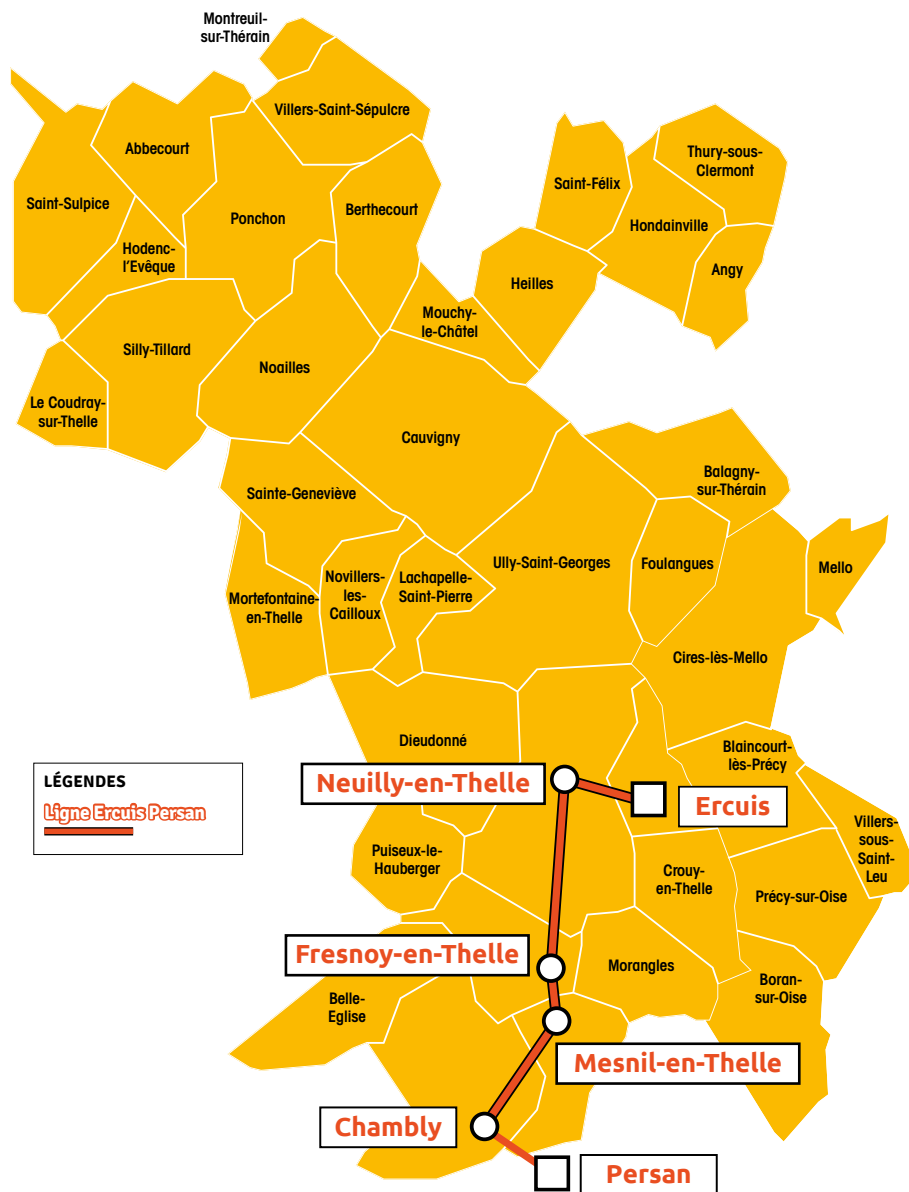

LA LIGNE ERCUIS - PERSAN

Desserte des gares de Chambly et Persan

Fonctionne du lundi au vendredi :

- **SANS RESERVATION** : Si vous résidez dans les commune de Ercuis , Fresnoy-en-Thelle, Neuilly-en-Thelle, Le Mesnil-en-Thelle et Chambly.

- **AVEC RESERVATION** : Si vous résidez dans une autre commune du territoire, un minibus vous prendra en charge à l'arrêt de votre commune selon les disponibilités des véhicules. La dépose se fait à Neuilly-en-Thelle. Ainsi la correspondance sera assurée sur la ligne.

Ligne Ercuis - Persan (du lundi au vendredi)

Ercuis	05:45	06:13	06:43	07:12
Neuilly en Thelle Hôtel de Ville	05:49	06:17	06:47	07:16
Neuilly en Thelle ZA	05:51	06:19	06:49	07:18
Fresnoy en Thelle	05:57	06:25	06:55	07:24
Le Mesnil en Thelle	06:01	06:29	06:59	07:28
Chambly Centre	06:06	06:34	07:04	07:33
Chambly Gare	06:09	06:37	07:07	07:36
Persan Gare	06:24	06:52	07:22	07:51

Ligne Persan - Ercuis (du lundi au vendredi)

Persan Gare	07:30	18:05	18:37	19:10	20:05
Chambly Gare	07:45	18:20	18:52	19:25	20:20
Chambly Centre	07:48	18:23	18:55	19:28	20:23
Le Mesnil en Thelle	07:53	18:28	19:00	19:33	20:28
Fresnoy en Thelle	07:57	18:32	19:04	19:37	20:32
Neuilly en Thelle ZA	08:03	18:38	19:10	19:43	20:38
Neuilly en Thelle Hôtel de Ville	08:05	18:40	19:12	19:45	20:40
Ercuis	08:09	18:44	19:16	19:49	20:44

Uniquement sur réservation

En cas de retard de train,
le Pass Thelle Bus assurera votre prise en charge en gare