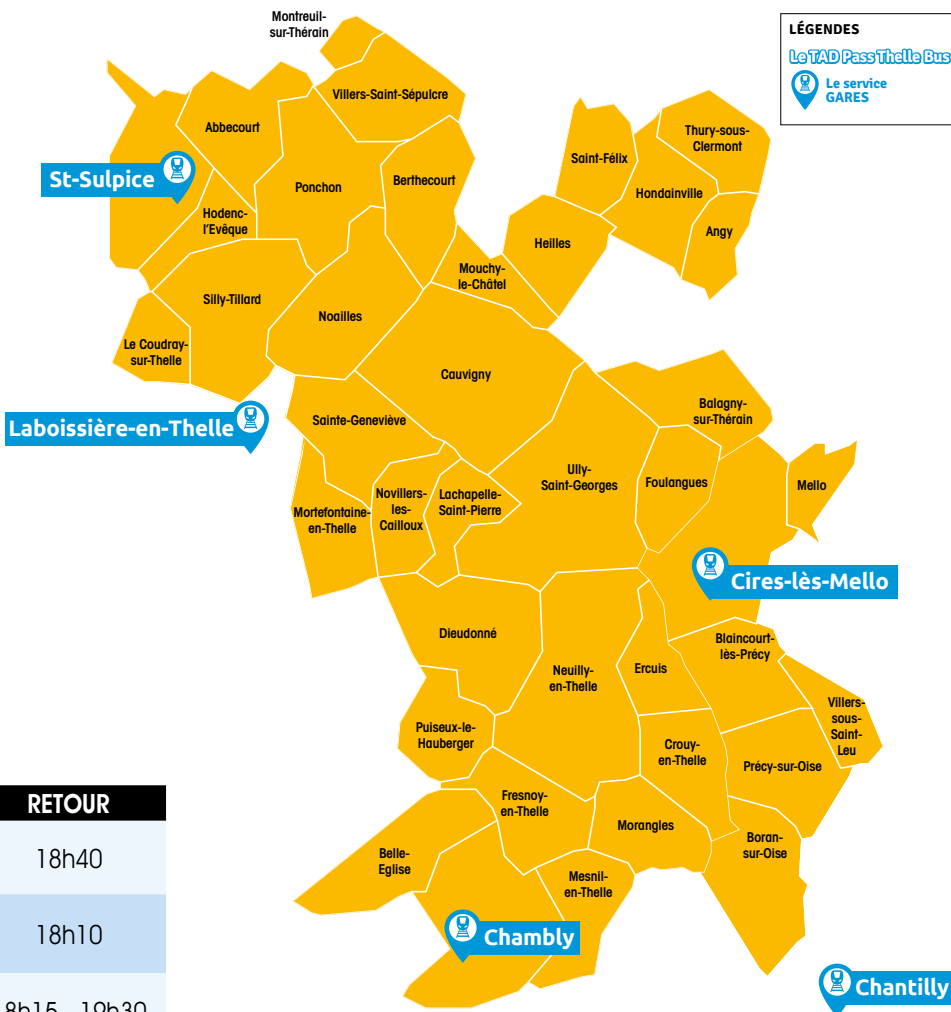

**La journée
de 8h00 à 12h30
et de 13h30 à 18h30**

Le Pass Thelle Bus vient vous chercher et vous ramène à **votre domicile** pour vous rendre dans les **BOURGS CENTRE** suivants.

BOURGS CENTRE DESSERVIS

Service GARES

Déplacez-vous avec le Transport à la Demande PASS THELLE BUS

Avec réservation

Mis en place par la Communauté de communes Thelloise, le service gares du Pass Thelle Bus vous permet de vous rendre le matin à la gare la plus proche de chez vous et vous ramène le soir. Pour le travail, les études, un rendez-vous ou tout simplement du loisir, simplifiez vos déplacements.

De 6h à 20h

Le Pass Thelle Bus vient vous chercher et vous ramène à **l'arrêt de votre commune ou hameau** et vous dépose et vous récupère à la **GARE** la plus proche suivants les horaires ci-dessous.

GARES DESSERVIES

Saint-Sulpice,
Laboissière-en-Thelle,
Cires-Lès-Mello,
Chantilly

GARE	ALLER	RETOUR
Saint-Sulpice Du Lundi au Samedi	6h15 - 7h05	18h40
Laboissière-en-Thelle Du Lundi au Samedi	8h50	18h10
Cires-lès-Mello Du Lundi au Samedi	7h30 - 8h50	18h15 - 19h30
Chantilly Du Lundi au Vendredi	6h40 - 7h55	18h20 - 19h35