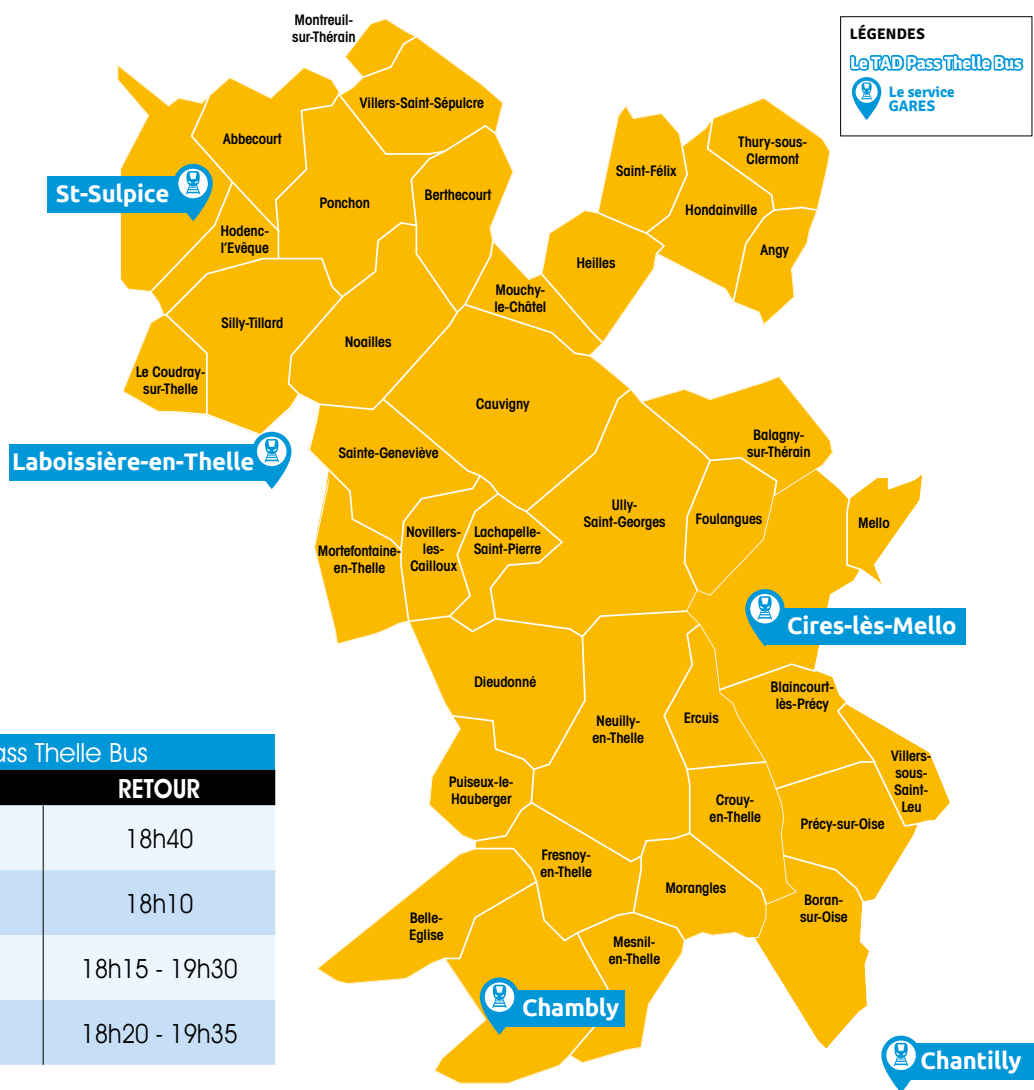

BOURGS CENTRE DESSERVIS

Beauvais, Noailles, Sainte-Geneviève,
Neuilly-en-Thelle, Chambly, Beaumont-sur-Oise

BOURGS	ARRÊTS	ALLER	RETOUR
Beauvais Du Lundi au Vendredi	Délie	9h12* - 14h12*	11h57* - 17h27*
	Clinique du Parc	9h16* - 14h16*	11h53* - 17h23*
	Gare SNCF	9h21* - 14h21*	11h46* - 17h16*
	Cathédrale	9h29* - 14h29*	11h38* - 17h08*
	Hôpital	9h41* - 14h41*	11h30* - 17h00*
Noailles Du Lundi au Samedi	Mairie	De 08h00 à 12h30 et 13h30 à 18h30	
Sainte-Geneviève Du Lundi au Samedi	Centre Commercial Super U	De 08h00 à 12h30 et 13h30 à 18h30	
Neuilly en Thelle Du Lundi au Samedi	Hôtel de Ville ZA	De 08h00 à 12h30 et 13h30 à 18h30	
Chambly Du Lundi au Samedi	Centre	De 08h00 à 12h30 et 13h30 à 18h30	
	Piscine Aquathelle		
	ZA Les Pointes		
	ZA Porte de l'Oise Chamblyrama		
Beaumont-sur-Oise Du Lundi au Vendredi	Hôpital	De 08h00 à 12h30 et 13h30 à 18h30	

LÉGENDES
 Le TAD Pass Thelle Bus
 Le service GARES

GARES DESSERVIES

 Saint-Sulpice,
 Laboissière-en-Thelle,
 Cires-Lès-Mello
 Chambly, Chantilly

Horaires des trains desservis par le Pass Thelle Bus

GARE	ALLER	RETOUR
Saint Sulpice Du Lundi au Samedi	6h15 - 7h35	18h40
Laboissière en Thelle Du Lundi au Samedi	8h50	18h10
Cires-lès-Mello Du Lundi au Samedi	7h30 - 8h50	18h15 - 19h30
Chantilly Du Lundi au Vendredi	6h40 - 7h55	18h20 - 19h35

Ligne Gare de Chambly (du lundi au vendredi)

Chambly Gare	07:33	18:03	18:35	19:08	19:38	20:08
Chambly Centre	07:36	18:06	18:38	19:11	19:41	20:11
Le Mesnil en Thelle	07:41	18:11	18:43	19:16	19:46	20:16
Fresnoy en Thelle	07:45	18:15	18:47	19:20	19:50	20:20
Neuilly en Thelle ZA	07:51	18:21	18:53	19:26	19:56	20:26
Neuilly en Thelle Hôtel de Ville	07:53	18:23	18:55	19:28	19:58	20:28
Ercuis	07:57	18:27	18:59	19:32	20:02	20:32
Uilly Saint Georges	08:06	18:36	19:08	19:41	20:11	20:41
Cauvigny	08:11	18:41	19:13	19:46	20:16	20:46
Fayel	08:13	18:43	19:15	19:48	20:18	20:48
Sainte Geneviève Super U	08:20	18:50	19:22	19:55	20:25	20:55